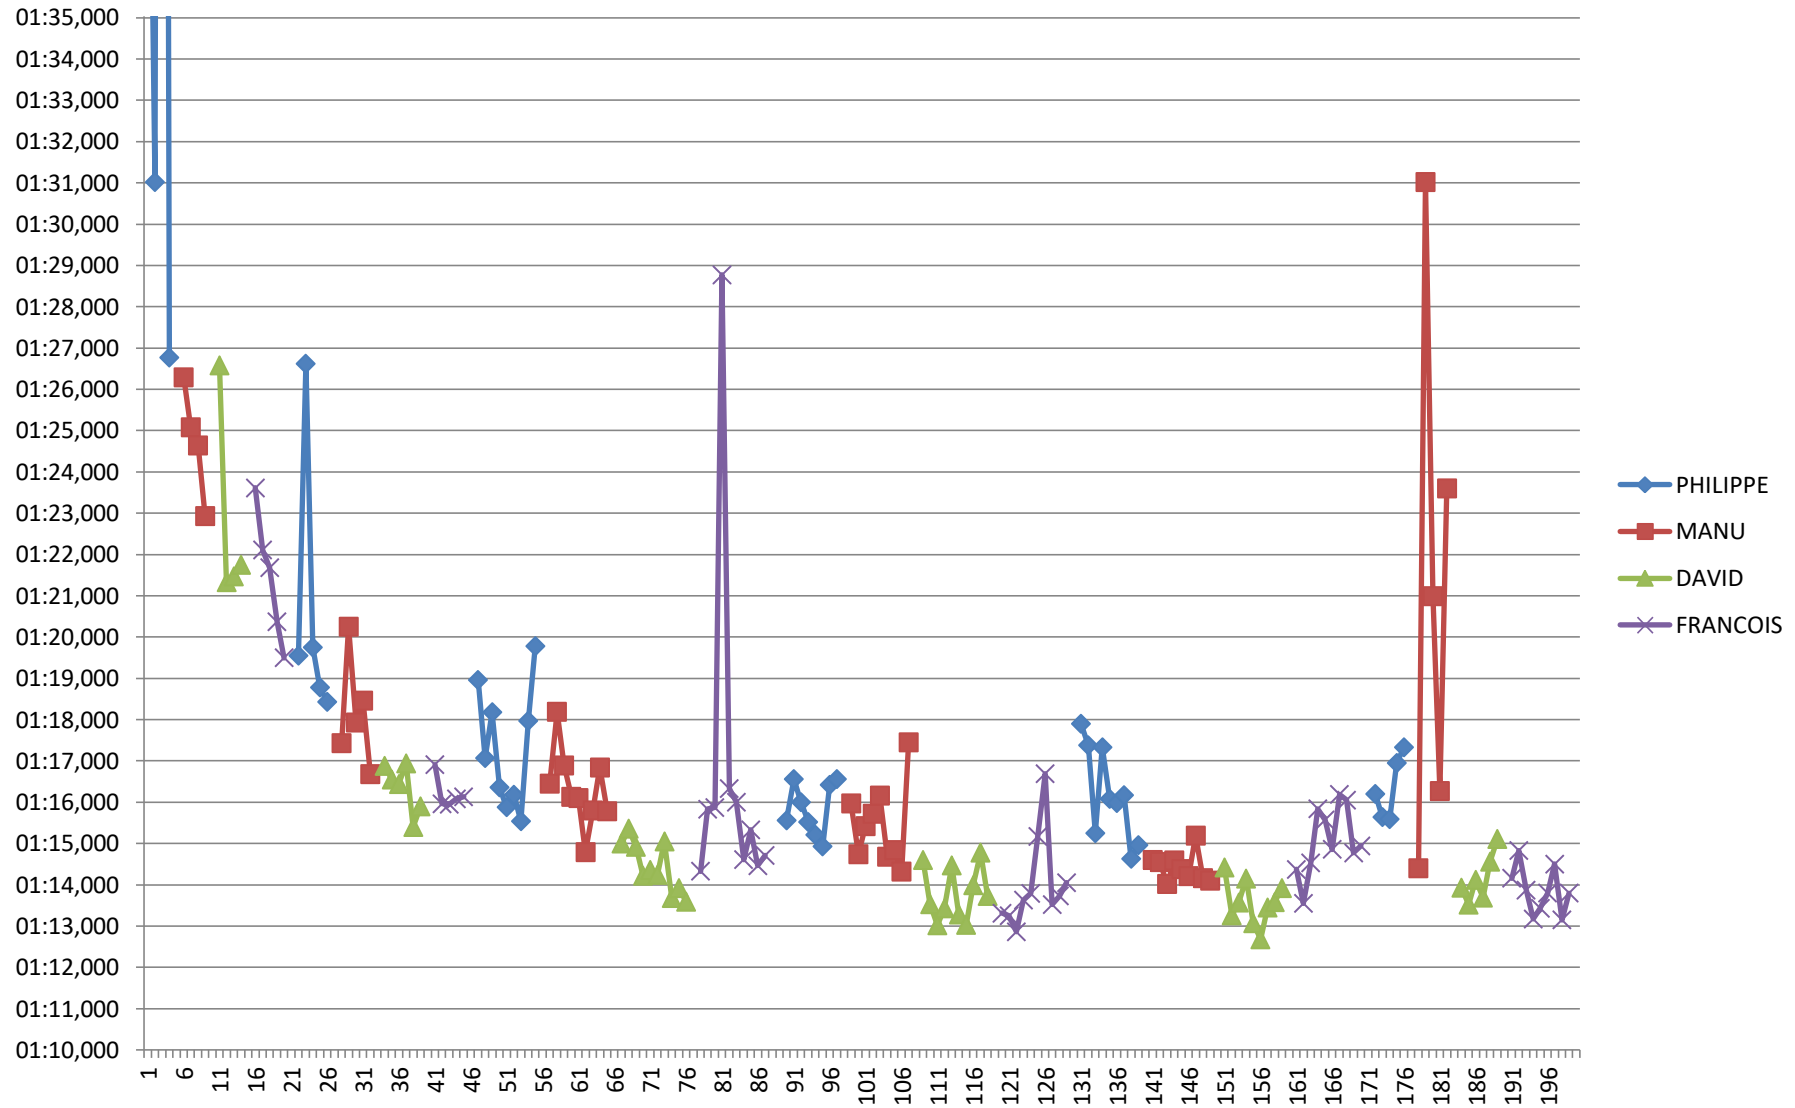

COURSE

	PHILIPPE	MANU	DAVID	FRANCOIS
MOYENNE SEC	01:17,033	01:16,570	01:14,325	01:15,060
MEILLEUR TEMPS	01:14,630	01:14,020	01:12,680	01:12,860
TOP SPEED	78,3	78,5	79,5	78,5